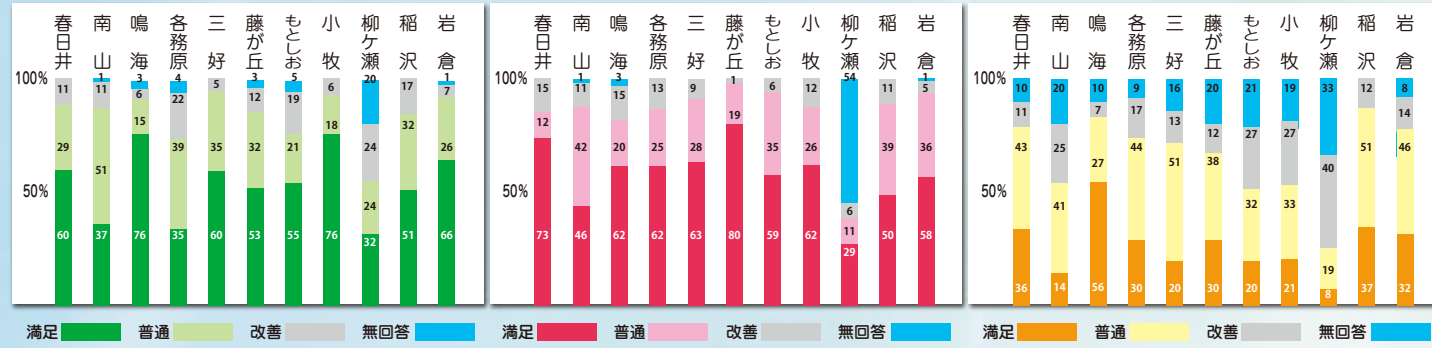

## 岩倉

若いパワーに負けないくらい岩倉のご利用者様も元気いっぱい。椋山女学園大学、よさこい鳴子踊りの皆様とハイ♥ポーズ！ビンゴゲーム、ケーキ作りと楽しい時間を共有できました。

平成 30 年 10～11 月実施

# お客様アンケート (年 2 回)

ご家族様、ご利用者様アンケートにご協力ありがとうございました。皆様から頂いたお声は大切に受け止めて改善していくよう努力致します。

## ご利用者様満足度 (介護)