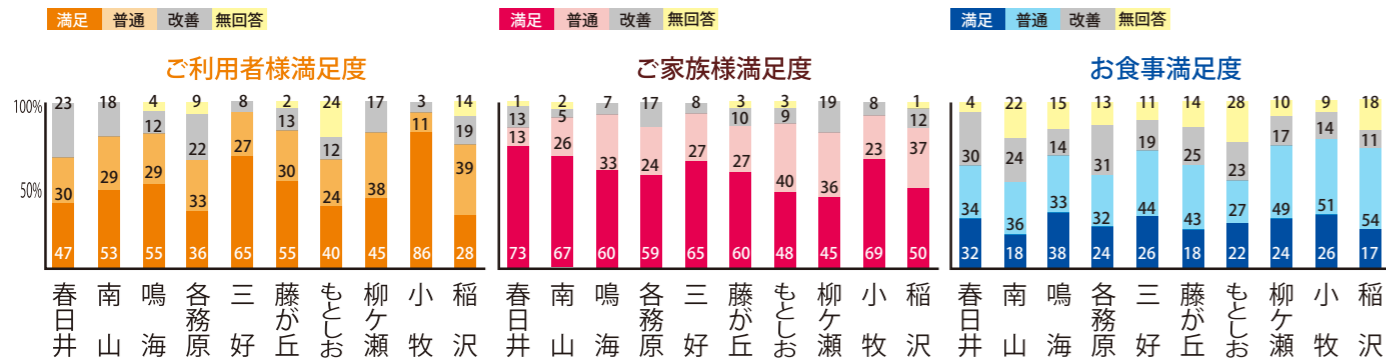

お客様アンケート

ご家族様、ご利用者様アンケートにご協力ありがとうございました。皆様から頂いたお声は大切に受け止めて改善していくよう努力致します。

満足・良い点

- 体調が悪いときすぐに対応してくれる家族ではない。
- 自分では何もできないから感謝している。
- 身体のこといつも気にしてくれている。
- 死ぬまでここにいますからお願いします。皆、優しい。お祭りの時外に行けて嬉しかった。
- お陰様でこの1年余りで3kg体重が増えました。
- 朝の口腔ケア等面倒をかけます。
- 演奏会・ドッグセラピーなど楽しい催しものがありうれしい。

改善希望

- ラジオの音量に注意するなど共同生活のルールを守るべきと感じるので、会社全体の問題として取り上げていくべきではないか。
- 好きな時に外にでれたらいいな。
- 利用者の毎日は不安の連続であることもう少しわかってほしい・わかるうとしてほしい。
- 一人に対するだけでなく、40人の利用者が頭のどこかにあり、目配り、気配りしてほしい。

満足・良い点

- 入居時、1ヶ月位いれば少しずつ慣れてきますから心配しなくても大丈夫と優しい言葉を頂き、ありがたかった。すっかり生活にも慣れて体調良く過ごさせて頂いている様子です。行事にも自ら参加したいという気持ちになるよう嬉しくありがたく存じます。
- あまり会いに行けないのですが、会いに行くたびに元気になってる気がするので職員さんに頭が下がる気持ちです。
- 夕食が5時半からで夜お腹が空くと笑っています。
- 3食、工夫されているメニューで100歳を目前に夢のようです。
- 体調の変化など、細やかに連絡を頂きありがたく思っています。
- 施設内に漂う雰囲気やさしい。
- 訪問介護記録表を見ていると職員の方の気遣いが良く分かって迷惑を掛けているなどと思いつつ感謝の気持ちで拝見しています。
- 一人の人間として扱って下さる事に感謝しています。

改善希望

- 体感温度が微妙なので、部屋にいられた時は目をかけて頂きたい。
- 時々、お部屋の床がホコリっぽく感じるので、掃除はこまめにお願ひしたい。
- 遠足は以前はあったが最近はないので楽しみがない。
- 居室に入るとトイレが臭い。
- 各階に給茶器があると良い。
- 外出への希望を強くもっています。みんなとわいわい言いながら出かける機会を作って下さい。
- 髪一本でも落ちてたら気になるので掃除をしてほしい。

満足・良い点

- 野菜が細かく切れてていい。
- 酢豚はとても美味しいのでもっと出してほしい。
- 完食できるが腹8分目にしたいので残して申し訳なく思っています。
- 適宜におかゆに変更してもらったり助かっています。
- 毎月のバイキングが楽しみです。
- カレーうどん美味しかった。

改善希望

- お誕生日の時は、赤飯が良い。
- 嫌いなものの代わりに何か一品つけてほしい。
- お酒をのみながら食事がしたい。
- 目の前が明るくなるような料理が食べたい。
- 寒い冬は鍋料理がたべたい。